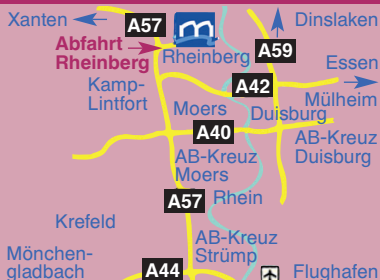

So erreichen Sie die Messe
aus Richtung Ruhrgebiet
A 57 Richtung Nijmegen/Goch
Abfahrt Rheinberg
aus Richtung Nijmegen/Goch
A 57 Richtung Krefeld/Köln
Abfahrt Rheinberg
folgen Sie der Ausschilderung
Bahnhof Rheinberg
Buslinie 913 und 38
Fußweg vom Bahnhof ca. 10 Min.